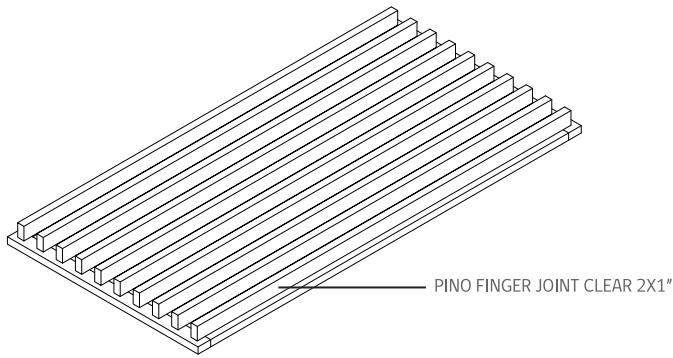

La palmeta puede ir en trascara con MDF liso, perforación acústica con viledón o simplemente libre.

El sistema de sujeción es una estructura en acero tipo T a la vista en color a elección.

### Formatos:

1. 610 x 610 mm
2. 610 x 1.220 mm

Material: Pino Finger Joint Clear 2 x 1

Terminación: Barniz natural

Color: Natural

Estructura: Galvanizado  
y electropintado negro 15/16

Formato: 610 x 1.220 mm

ISOMÉTRICAS  
CARA VISTA:

CARA OCULTA:

CORTES

TRANSVERSAL:

CUADRO DESCRIPTIVO:

FORMATO	MATERIAL	DIMENSIÓN	PESO	ESTRUCTURA	(TERMINACIÓN)
610 x 610 mm	Pino Finger Joint Clear (sin nudos)	2 x 1"	10 kg/m <sup>2</sup>	Perfilería Heavy Duty 15/16	Lisa o Ranurada o Perforada Acústica (NRC hasta 0,95)
610 x 1.220 mm		2 x 2"	16 kg/m <sup>2</sup>		