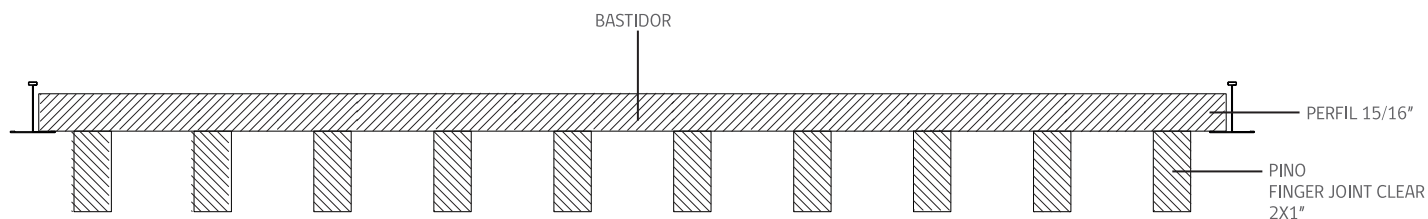

La palmeta puede ir en trascara con MDF liso, perforación acústica con viledón o simplemente libre.

El sistema de sujeción es una estructura en acero tipo T a la vista en color a elección.

### Formatos:

1. 610 x 610 mm
2. 610 x 1.220 mm

Material: Pino Finger Joint Clear 2 x 1

Terminación: Barniz natural

Color: Natural

Estructura: Galvanizado  
y electropintado negro 15/16

Formato: 610 x 1.220 mm

ISOMÉTRICAS  
CARA VISTA:

CARA OCULTA:

CORTES

TRANSVERSAL:

CUADRO DESCRIPTIVO:

FORMATO	MATERIAL	DIMENSIÓN	PESO	ESTRUCTURA	(TERMINACIÓN)
610 x 610 mm	Pino Finger Joint Clear (sin nudos)	2 x 1"	10 kg/m <sup>2</sup>	Perfilería Heavy Duty 15/16	Lisa o Ranurada o Perforada Acústica (NRC hasta 0,95)
610 x 1.220 mm		2 x 2"	16 kg/m <sup>2</sup>		