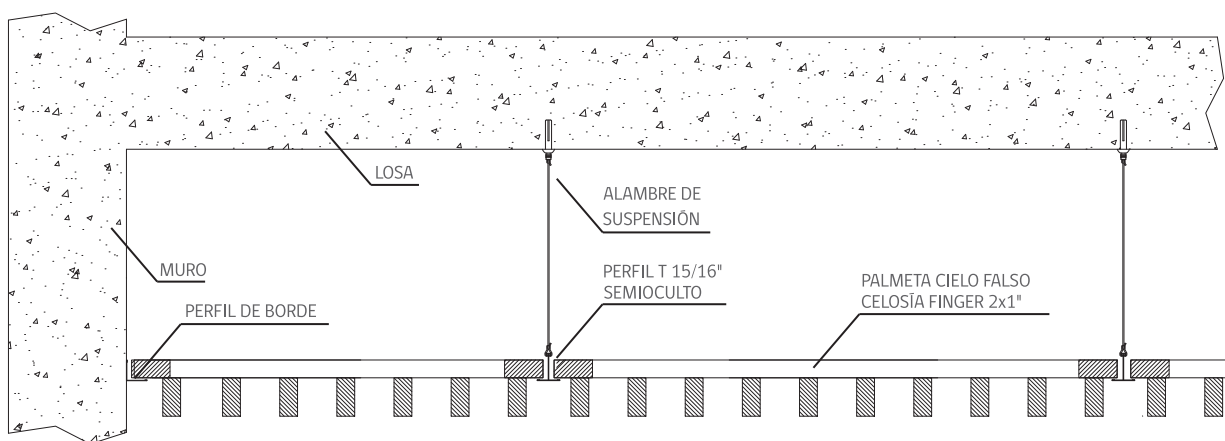

La palmeta puede ir en trascara con MDF liso, perforación acústica con viledón o simplemente libre.

El sistema de sujeción es una estructura en acero tipo T a la vista en color a elección.

### Formatos:

1. 610 x 610 mm
2. 610 x 1.220 mm

Material: Pino Finger Joint Clear 2 x 1

Terminación: Barniz natural

Color: Natural

Estructura: Galvanizado  
y electropintado negro 15/16

Formato: 610 x 1.220 mm

ISOMÉTRICAS  
CARA VISTA:

CARA OCULTA:

CORTES

TRANSVERSAL:

CUADRO DESCRIPTIVO:

FORMATO	MATERIAL	DIMENSIÓN	PESO	ESTRUCTURA	(TERMINACIÓN)
610 x 610 mm	Pino Finger Joint Clear (sin nudos)	2 x 1"	10 kg/m <sup>2</sup>	Perfilería Heavy Duty 15/16	Lisa o Ranurada o Perforada Acústica (NRC hasta 0,95)
610 x 1.220 mm		2 x 2"	16 kg/m <sup>2</sup>		