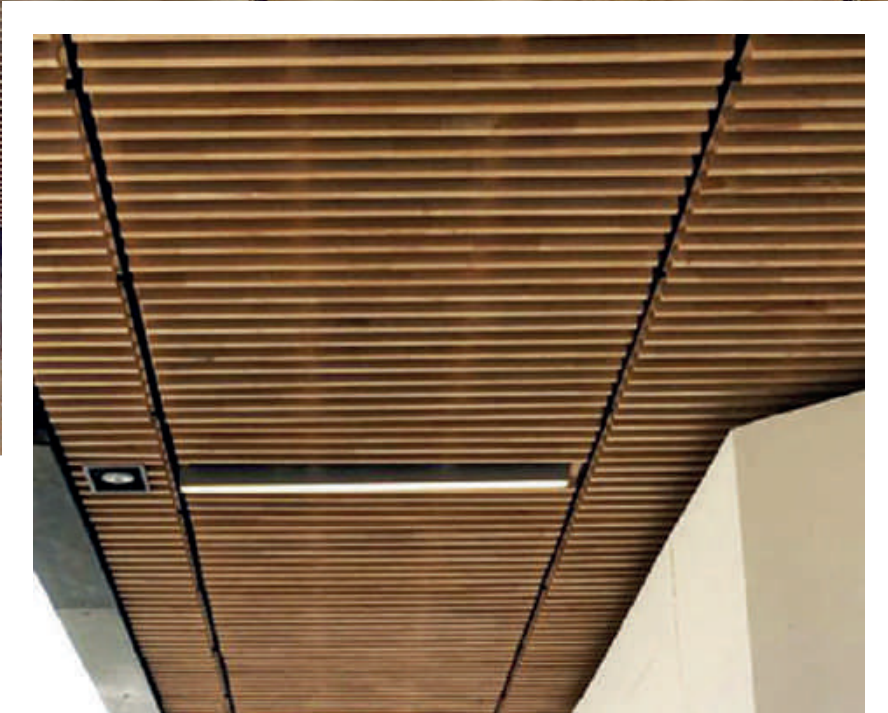

## CIELOS FALSOS.

Los cielos falsos son un producto de terminación que otorga un acabado estético pero, a la vez, son prácticos y funcionales. Esta solución permite la registrabilidad dando una facilidad al cliente, pudiendo acceder a tuberías, calefacción y cables sin necesidad de dañar el sistema.

## CELOSÍA MADERA

Los cielos falsos de madera son un producto estético y funcional con una gran variedad de terminación de chapas y melaminas tipo madera. De esta forma se otorga calidez y nobleza a los recintos. Este sistema permite registrar los módulos, siendo una ventaja práctica para los usuarios.

Los cielos falsos celosía madera están formados por listones de pino finger joint clear (sin nudos) de 2x1" y 2x2", o formato especial según requerimiento. Cada listón de madera tiene un tratamiento de barniz PU (poliuretano) resistente a los rayos UV y a la humedad. El color de barniz es a elección.

La palmeta puede ir en trascara con MDF liso, perforación acústica con viledón o simplemente libre.

El sistema de sujeción es una estructura en acero tipo T a la vista en color a elección.