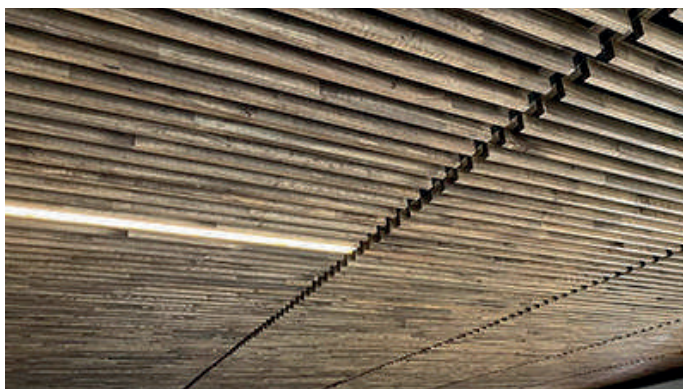

## CIELOS FALSOS.

Los cielos falsos son un producto de terminación que otorga un acabado estético pero, a la vez, son prácticos y funcionales. Esta solución permite la registrabilidad dando una facilidad al cliente, pudiendo acceder a tuberías, calefacción y cables sin necesidad de dañar el sistema.

## CELOSÍA MADERA

Los cielos falsos de madera son un producto estético y funcional con una gran variedad de terminación de chapas y melaminas tipo madera. De esta forma se otorga calidez y nobleza a los recintos. Este sistema permite registrar los módulos, siendo una ventaja práctica para los usuarios.

La palmeta puede ir en trascara con MDF liso, perforación acústica con viledón o simplemente libre.

El sistema de sujeción es una estructura en acero tipo T a la vista en color a elección.

Material: Pino Finger Joint Clear 2 x 1

Terminación: Barniz natural

Color: Natural

Estructura: Galvanizado  
y electropintado negro 15/16

Formato: 610 x 1.220 mm

ISOMÉTRICAS  
CARA VISTA:

CARA OCULTA:

CORTES