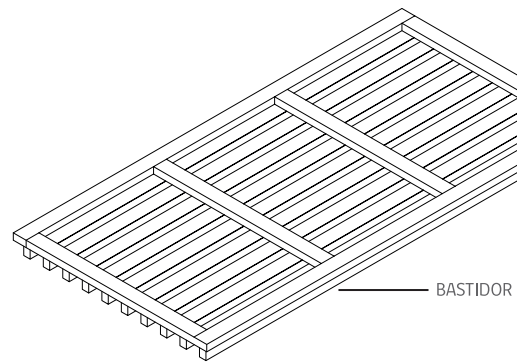

La palmeta puede ir en trascara con MDF liso, perforación acústica con viledón o simplemente libre.

El sistema de sujeción es una estructura en acero tipo T a la vista en color a elección.

### Formatos:

1. 610 x 610 mm
2. 610 x 1.220 mm

Material: Pino Finger Joint Clear 2 x 1

Terminación: Barniz natural

Color: Natural

Estructura: Galvanizado  
y electropintado negro 15/16

Formato: 610 x 1.220 mm

ISOMÉTRICAS  
CARA VISTA:

CARA OCULTA:

CORTES

TRANSVERSAL:

CUADRO DESCRIPTIVO:

FORMATO	MATERIAL	DIMENSIÓN	PESO	ESTRUCTURA	(TERMINACIÓN)
610 x 610 mm	Pino Finger Joint Clear (sin nudos)	2 x 1"	10 kg/m <sup>2</sup>	Perfilería Heavy Duty 15/16	Lisa o Ranurada o Perforada Acústica (NRC hasta 0,95)
610 x 1.220 mm		2 x 2"	16 kg/m <sup>2</sup>		